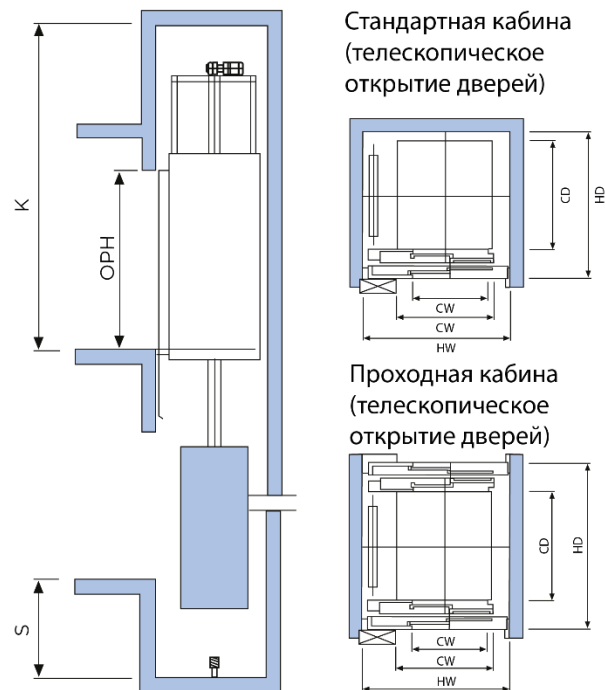

Тех характеристики EVO Grand

ГП, кг	Скорость, м/с	Тип кабины	CW, mm	CD, mm	Тип дверей	Ширина дверей, мм
1275	1,0; 1,6	17W	2000	1450	TLD	1000/1100
1275	1,0; 1,6	17W	2000	1450	CLD	1000/1100
1275	1,0; 1,6	17D	1200	2300	TLD	1000/1100
1600	1,0; 1,6	21W	2100	1600	TLD	1000/1100/1200
1600	1,0; 1,6	21W	2100	1600	CLD	1000/1100
1600	1,0; 1,6	21D	1400	2400	TLD	1000/1100/1200
2000	1,0; 1,6	26D	1500	2700	TLD	1000/1100/1200

Высота кабины, мм	Высота дверей, мм
2200	2000
2300	2100
2400	2200

Скорость, м/с	Макс. высота подъема, м	Макс. кол-во остановок
1,0	2000	32
1,6	2100	32

Вертикальный разрез секции